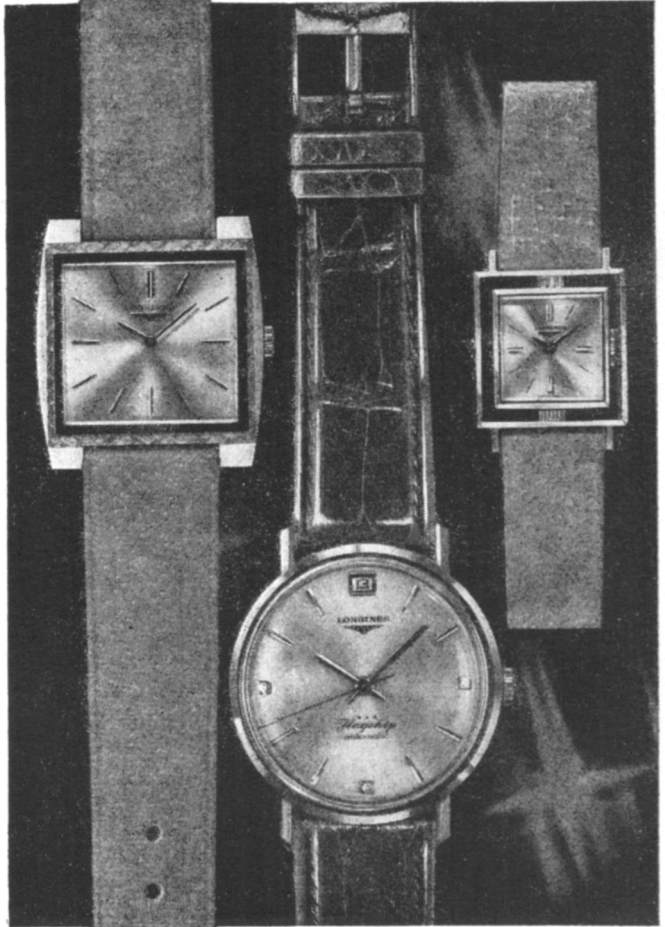

**THE WORLD'S
MOST HONOURED
WATCH**

**IL EST TEMPS...
LONGINES**

Réf. 7337 Boîtier forme tonneau;
or 18 ct. Lunette lapidée,
décor tuscanisé. Fr. 775.-.

Réf. 3508 Flagship *** Automatic,
calendrier, De Luxe; or 18 ct. cadran
or massif avec brillants. Fr. 1090.-.